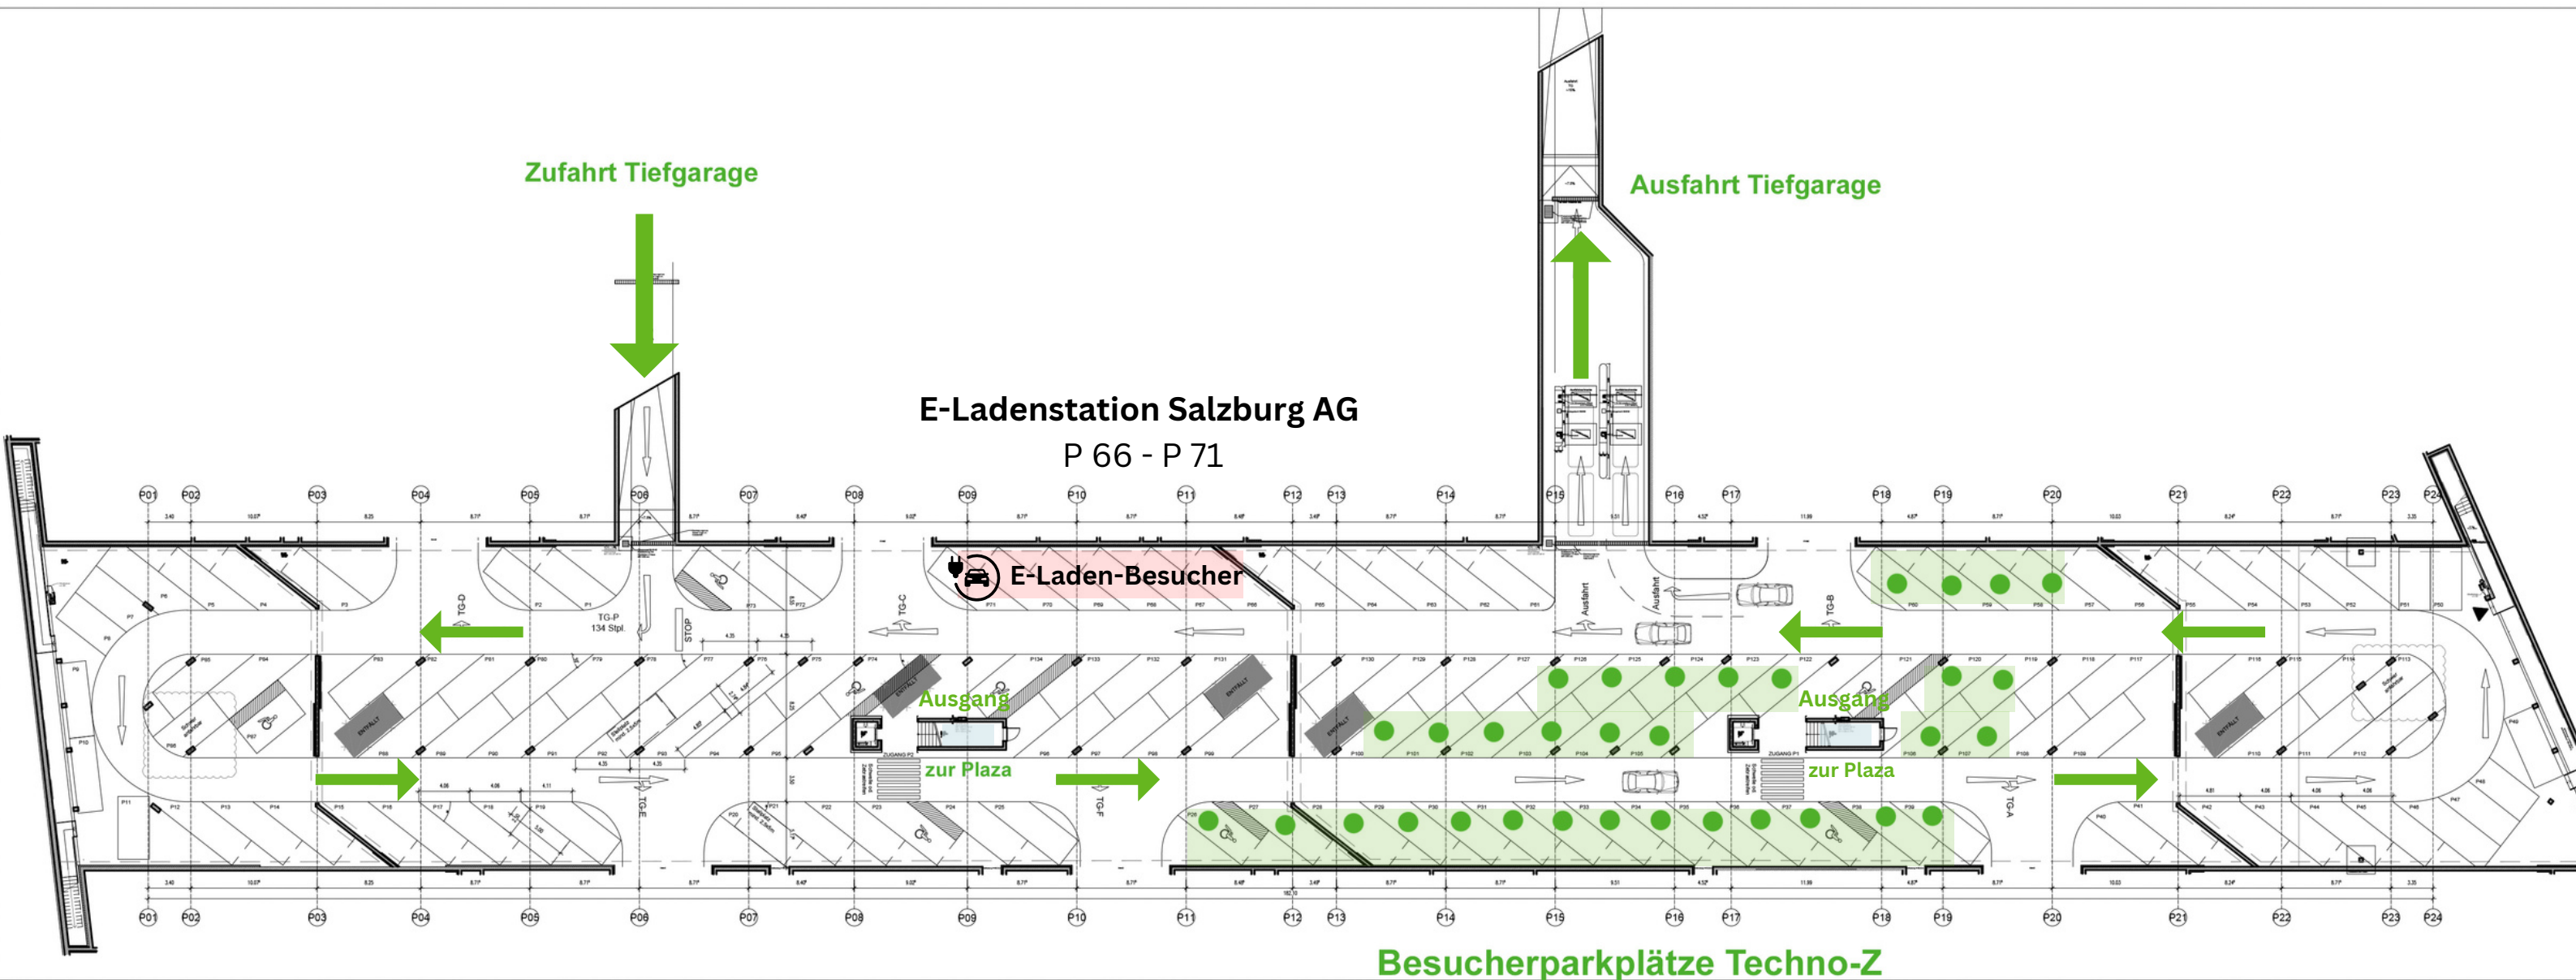

# Tiefgarage Wissenspark Urstein

● Besucherparkplätze Techno-Z

- P 26 - P 39
- P 57 - P 60
- P 100 - P 107
- P 119 - P 120
- P 122 - P 126